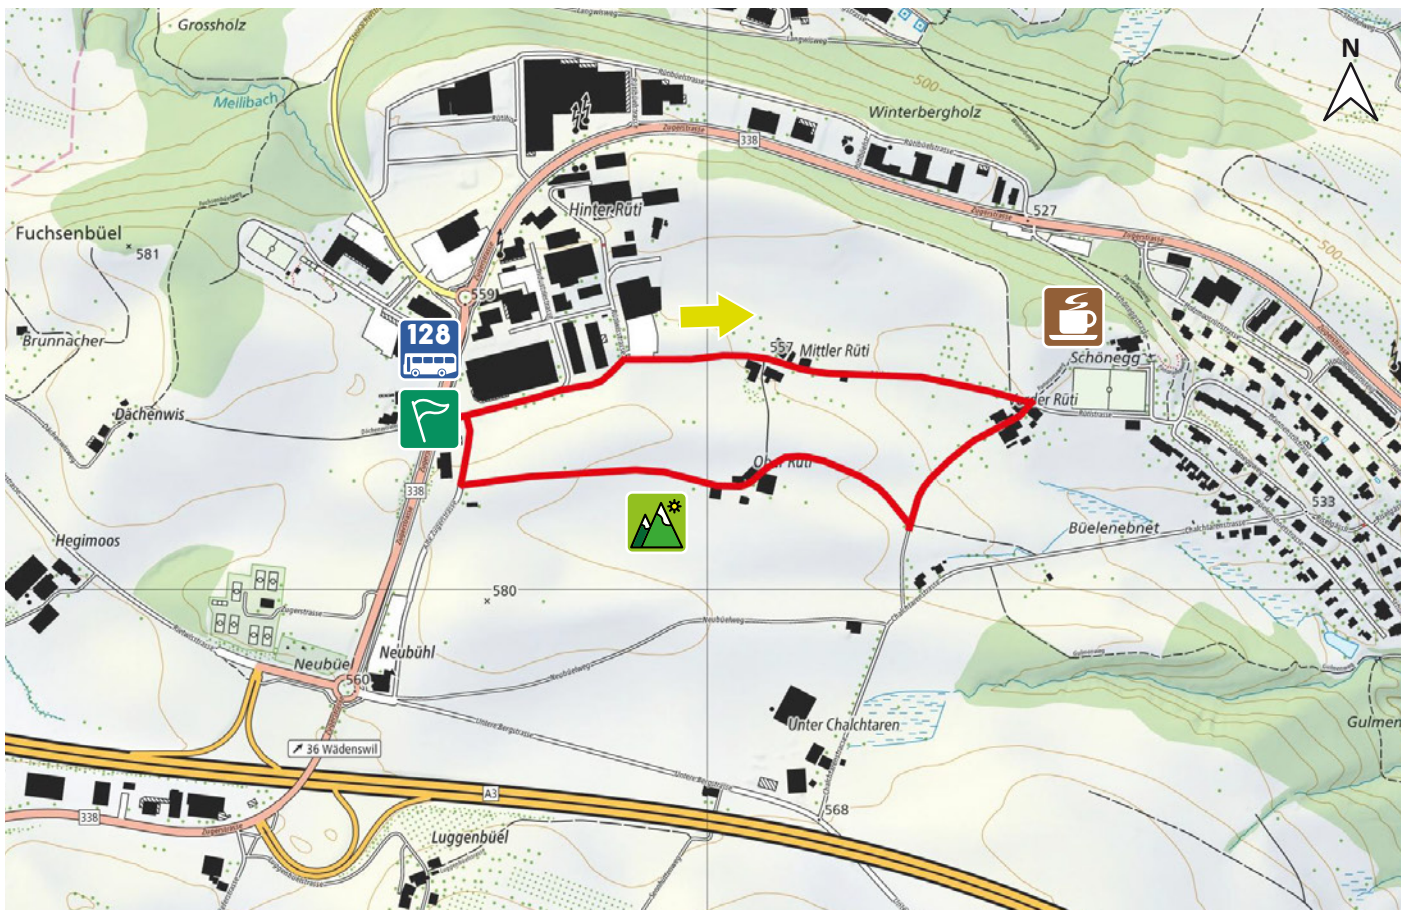

# SCHÖNEGG

3

8820 WÄDENSWIL

1.9 km

↑32m  
↓32m

m.ü.M.

Parcours Start:  
Beim Hofladen am Kreisel

Aussichtspunkt

Restaurant Schönegg

Bushaltestelle Hintere Rüti