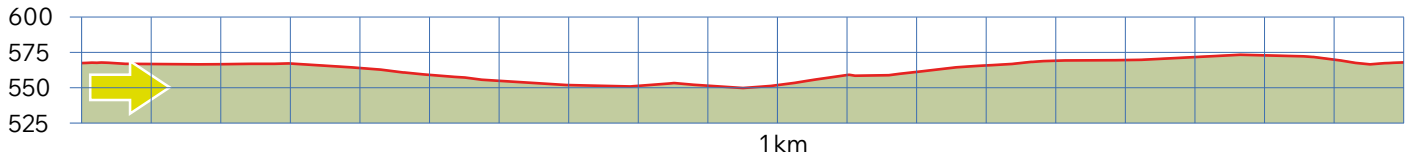

# SCHÖNEGG

3

8820 WÄDENSWIL

1.9 km

↑32m  
↓32m

m.ü.M.

Parcours Start:  
Beim Hofladen am Kreisel

Aussichtspunkt